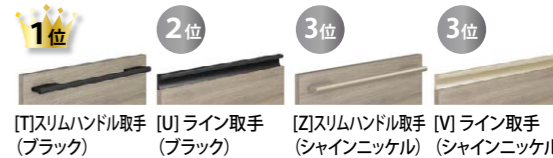

扉カラー別取手ランキング

シャイニーウッドシリーズ  
**ホワイトレオ** I83

出荷実績  
第3位

写真の取手: [P] パツと取手SS(ブラック)です。

扉カラー別取手ランキング

ラステックウッドシリーズ  
**ラステックアッシュ** I80

出荷実績  
第4位

写真の取手: [Z] スリムハンドル取手(シャインニッケル)です。

扉カラー別取手ランキング

プレミアムマットシリーズ  
**シルキートープ** V79

出荷実績  
第5位

写真の取手: [S] スリムハンドル取手(シルバー)です。

扉カラー別取手ランキング

クオリティウッドシリーズ  
**ウォルナット** C85

出荷実績  
第6位

写真の取手: [E] パツと取手OR(シルバー)です。

扉カラー別取手ランキング

ミストカラーシリーズ  
**ミストホワイト** W86

出荷実績  
第7位

写真の取手: [U] ライン取手(ブラック)です。

扉カラー別取手ランキング

ソリッドマットシリーズ  
**マットグレー** K87

出荷実績  
第8位

写真の取手: [U] ライン取手(ブラック)です。

扉カラー別取手ランキング

エクセルウッドシリーズ  
**アッシュグレイ** E38

出荷実績  
第9位

写真の取手: [S] スリムハンドル取手(シルバー)です。

扉カラー別取手ランキング

クオリティウッドシリーズ  
**チェスナット** I85

出荷実績  
第10位

写真の取手: [L] スリムライン取手(シャインニッケル)です。